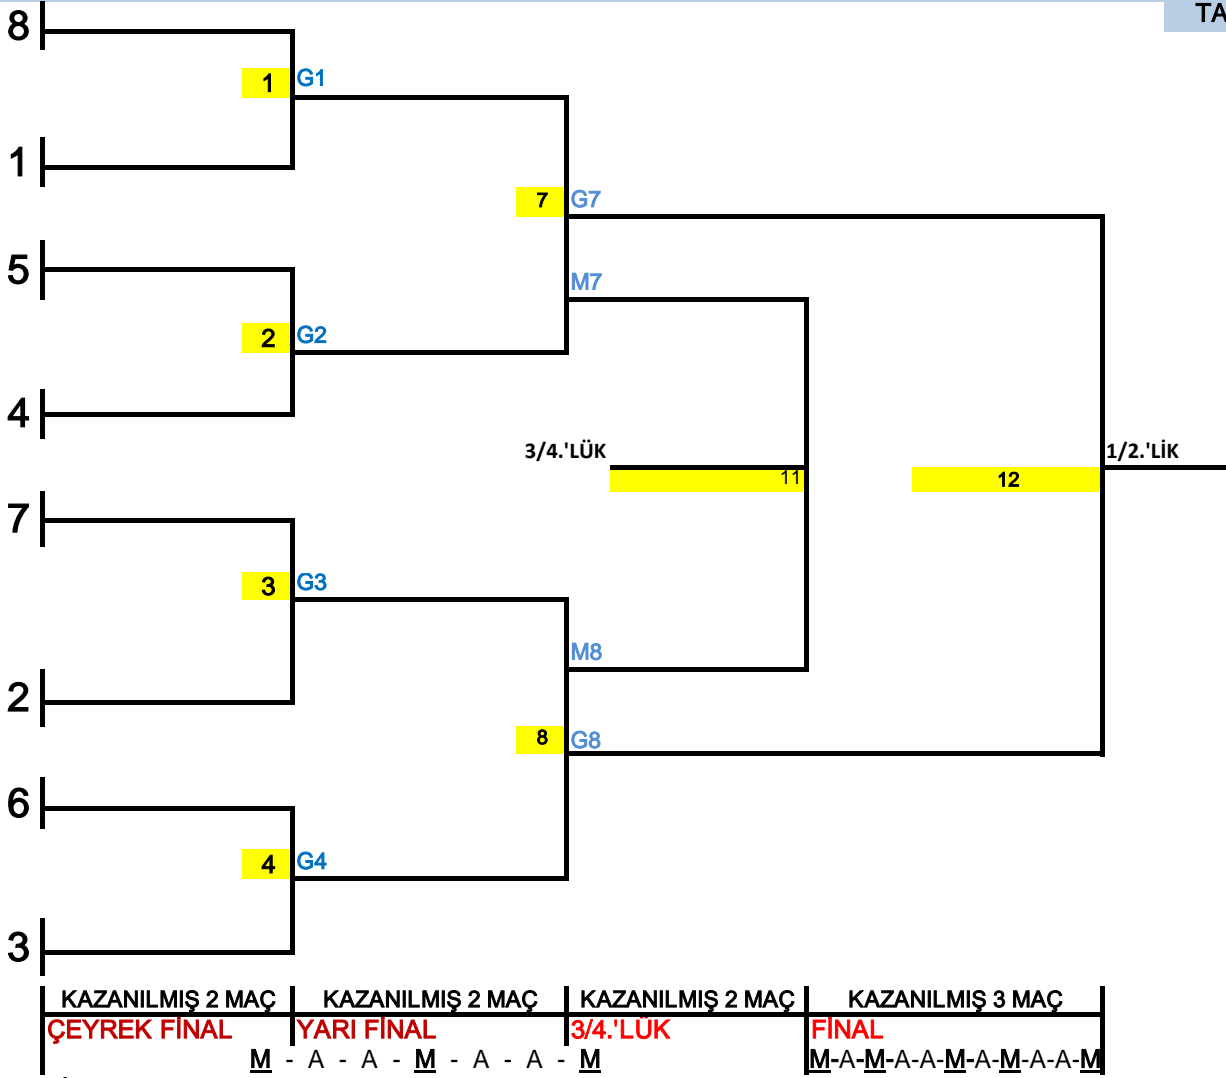

2018-2019 VOLEYBOL SEZONU
PLAY - OFF - I.ETAP EFELER

TABLO -1

ÇEYREK FINAL

TAKIMLAR ÇEYREK FİNALDE İÇERİDE VE DIŞARIDA OLMAK ÜZERE KARŞILIKLI İKİ MÜSABAKA YAPARLAR.

İLK MAÇ NORMAL LİG ETABI SONUNDA PUAN CETVELİNDE **ALT SIRADA** BULUNAN TAKIMIN SAHASINDA,

İKİNCİ MAÇ ÜST SIRADA BULUNAN TAKIMIN SAHASINDA OYNANIR. 2 MAÇI ALAN TAKIM YARI FİNALE YÜKSELİR.

GALİBİYETLERİN EŞİTLİĞİ DURUMUNDA ÜÇÜNCÜ MÜSABAKA İKİ GÜN SONRA ÜST SIRADA BULUNAN TAKIMIN SAHASINDA OYNANIR.

MAÇI KAZANAN TAKIM YARI FİNALE YÜKSELİR. YENİLEN TAKIM 5/8 ETABINA GİDER.

MAC - ara - ara - **MAC** - ara - ara - **MAC**)
ALT ÜST ÜST

ÖNEMLİ: TV Yayınları nedeniyle Erkek ve Bayan maçları aynı gün oynatılmayacağından maç günleri değiştirilebilecektir.

YARI FİNAL

ÇEYREK FİNALDE GALİP OLAN TAKIMLAR, İÇERİDE VE DIŞARIDA OLMAK ÜZERE KARŞILIKLI İKİ MÜSABAKA YAPARLAR.

İLK MAÇ NORMAL LİG ETABI SONUNDA PUAN CETVELİNDE **ALT SIRADA** BULUNAN TAKIMIN SAHASINDA,