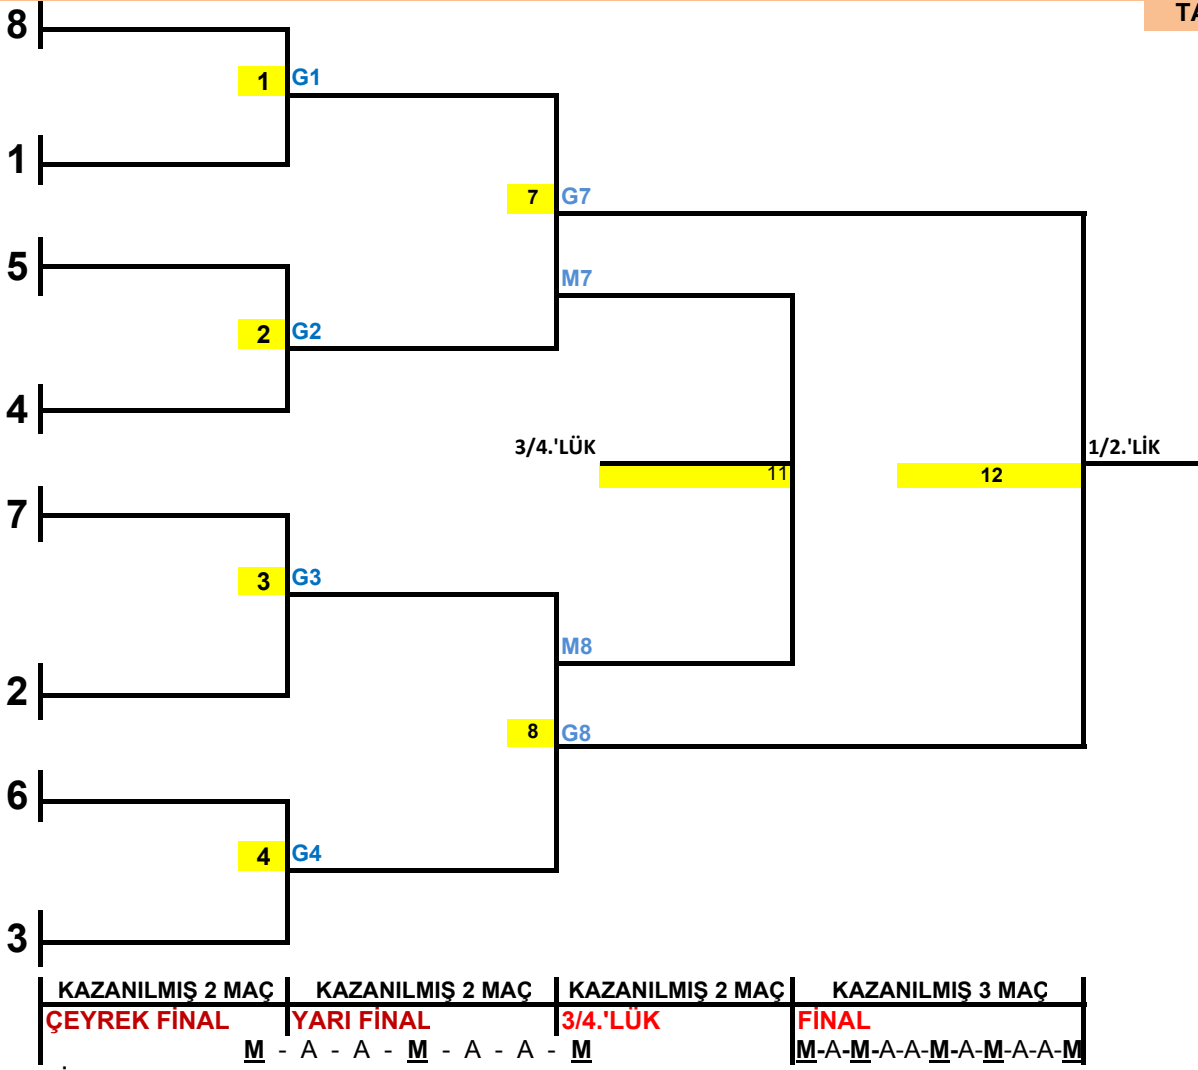

**2018-2019 VOLEYBOL SEZONU
PLAY - OFF - I.ETAP SULTANLAR**

TABLO -1

ÇEYREK FİNAL

TAKIMLAR ÇEYREK FİNALDE İÇERİDE VE DIŞARIDA OLMAK ÜZERE KARŞILIKLI İKİ MÜSABAKA YAPARLAR.

İLK MAÇ NORMAL LİG ETABI SONUNDA PUAN CETVELİNDE **ALT SIRADA** BULUNAN TAKIMIN SAHASINDA,

İKİNCİ MAÇ ÜST SIRADA BULUNAN TAKIMIN SAHASINDA OYNANIR. 2 MAÇI ALAN TAKIM YARI FİNALE YÜKSELİR.

GALİBİYETLERİN EŞİTLİĞİ DURUMUNDA ÜÇÜNCÜ MÜSABAKA İKİ GÜN SONRA ÜST SIRADA BULUNAN TAKIMIN SAHASINDA OYNANIR.

MAÇI KAZANAN TAKIM YARI FİNALE YÜKSELİR. YENİLEN TAKIM 5/8 ETABINA GİDER.

MAÇ - ara - ara - **MAÇ** - ara - ara - **MAÇ**)
 ALT ÜST ÜST

ÖNEMLİ: TV Yayınları nedeniyle Erkek ve Bayan maçları aynı gün oynatılmayacağından maç günleri değiştirilebilecektir.

YARI FİNAL

ÇEYREK FİNALDE GALİP OLAN TAKIMLAR, İÇERİDE VE DIŞARIDA OLMAK ÜZERE KARŞILIKLI İKİ MÜSABAKA YAPARLAR.

İLK MAÇ NORMAL LİG ETABI SONUNDA PUAN CETVELİNDE **ALT SIRADA** BULUNAN TAKIMIN SAHASINDA,