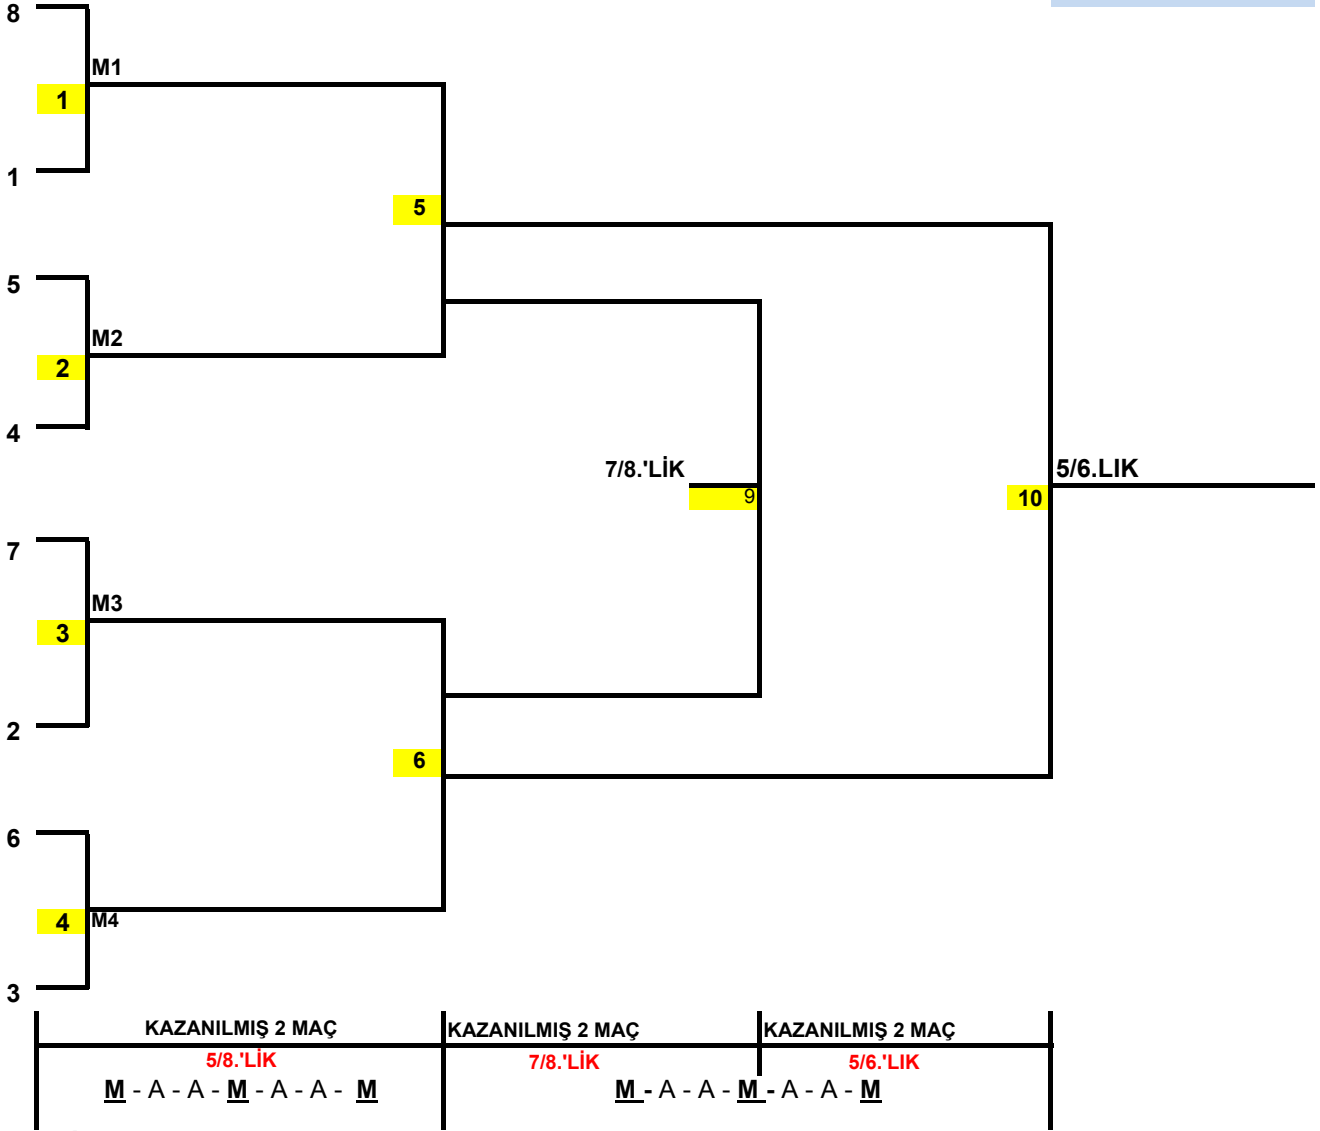

**2018-2019 VOLEYBOL SEZONU  
PLAY - OFF - II.ETAP (5/8.LİK MAÇLARI) EFELER**

TABLO-2

**5/8.'LİK (PLAY OFF - II.ETAP)**

ÇEYREK FİNALDE MAĞLUP OLAN TAKIMLAR İÇERİDE VE DIŞARIDA OLMAK ÜZERE KARŞILIKLI İKİ MÜSABAKA YAPARLAR. **İLK MAÇ** NORMAL LİG ETABI SONUNDA PUAN CETVELİNDE **ALT SIRADA** BULUNAN TAKIMIN SAHASINDA, **İKİNCİ MAÇ ÜST SIRADA BULUNAN TAKIMIN SAHASINDA OYNANIR. 2 MAÇI ALAN TAKIM 5/6.'LİK MAÇLARI OYNARLAR. GALİBİYETLERİN EŞİTLİĞİ DURUMUNDA ÜÇÜNCÜ MÜSABAKA İKİ GÜN SONRA ÜST SIRADA BULUNAN TAKIMIN SAHASINDA OYNANIR MAÇI KAZANAN TAKIMLAR 5/6.'LİK MAÇLARI, KAYBEDEN TAKIMLAR 7/8.'LİK MAÇLARI OYNAR.**

**MAÇ** - ara - ara - **MAÇ** - ara - ara - **MAÇ** )  
ALT ÜST ÜST

**ÖNEMLİ:** TV Yayınları nedeniyle Erkek ve Bayan maçları aynı gün oynatılamayacağından maç günleri değiştirilebilecektir.

**7/8.'LİK**

MAĞLUP TAKIMLAR, İÇERİDE VE DIŞARIDA OLMAK ÜZERE KARŞILIKLI İKİ MÜSABAKA YAPARLAR. **İLK MAÇ** NORMAL LİG ETABI SONUNDA PUAN CETVELİNDE **ALT SIRADA** BULUNAN TAKIMIN SAHASINDA, **İKİNCİ MAÇ ÜST SIRADA BULUNAN TAKIMIN SAHASINDA OYNANIR. 2 MAÇI ALAN TAKIM LİG 7.'Sİ OLUR. GALİBİYETLERİN EŞİTLİĞİ DURUMUNDA ÜÇÜNCÜ MÜSABAKA İKİ GÜN SONRA ÜST SIRADA BULUNAN TAKIMIN SAHASINDA OYNANIR MAÇI KAZANAN LİG 7.'Sİ (YEDİNCİ) KAYBEDEN TAKIM LİG 8.'Sİ (SEKİZİNCİ) OLUR.**

GALİP GELEN İKİ TAKIM TAKIM, İÇERİDE VE DIŞARIDA OLMAK ÜZERE KARŞILIKLI İKİ MÜSABAKA YAPARLAR. **İLK MAÇ** NORMAL LİG ETABI SONUNDA PUAN CETVELİNDE **ALT SIRADA** BULUNAN TAKIMIN SAHASINDA, **İKİNCİ MAÇ ÜST SIRADA BULUNAN TAKIMIN SAHASINDA OYNANIR. 2 MAÇI ALAN TAKIM LİG 5.'Sİ OLUR. GALİBİYETLERİN EŞİTLİĞİ DURUMUNDA ÜÇÜNCÜ MÜSABAKA İKİ GÜN SONRA ÜST SIRADA BULUNAN TAKIMIN SAHASINDA OYNANIR MAÇI KAZANAN LİG 5.'Sİ (BEŞİNCİ) KAYBEDEN TAKIM LİG 6.'Sİ (ALTINCI) OLUR.**