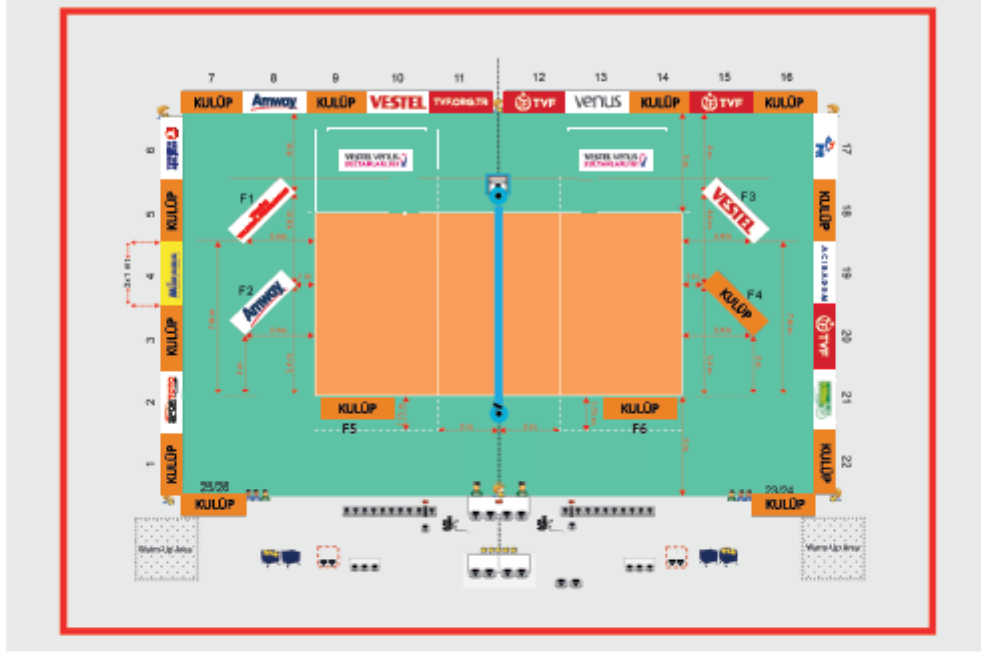

26 adet reklam panosundan 13 adedi kulübünüze ayrılmıştır. (Statik 1x3m ebadında reklam panosu kullanan kulüplerimiz için geçerlidir.) Ayrıca, 6 adet zemin sticker alanından F4, F5 ve F6 numaralı alanlar kulübünüze ayrılacak olup şekil 1'deki yerleşime göre kullanılacaktır (Zemin sticker ölçüsü 1x3,40m ebadında ve mat selefonlu malzemeden olmalıdır.)

EK 2.

Vestel Venus Sultanlar Ligi /TVF Lea Reklam Senaryo Çizelgesi

Dağıtım:

Vestel Venus Sultanlar Ligi Kulüplerine
MHGK

2017-2018 VOLEYBOL SEZONU VESTEL VENUS SULTANLAR LİĞİ SAHA YERLEŞİMİ

ŞEKİL - 1

ŞEKİL - 2