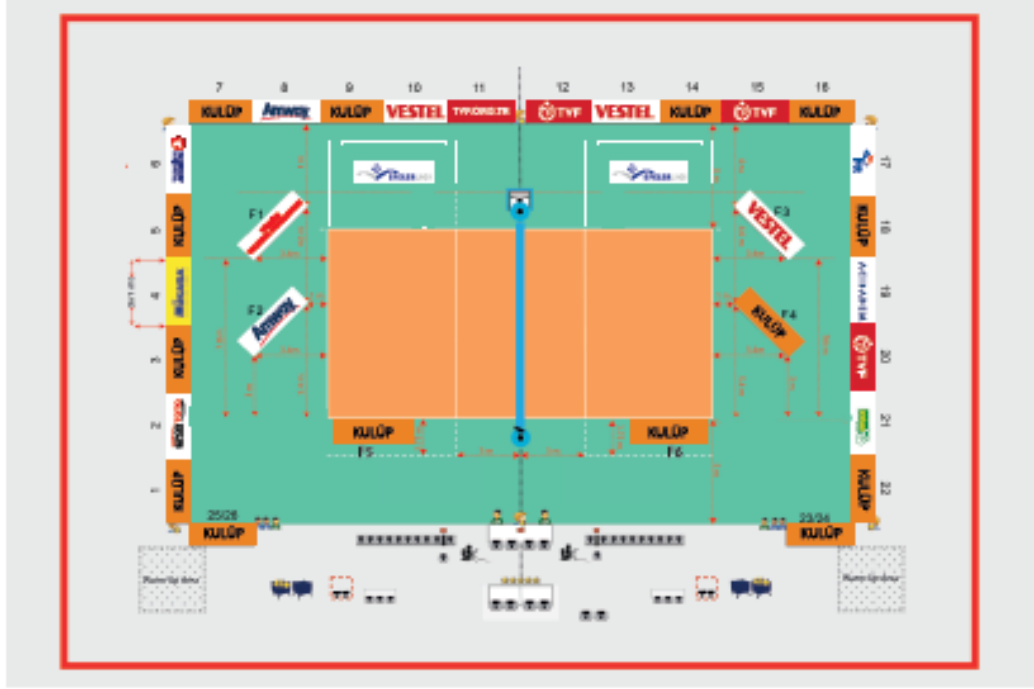

26 adet reklam panosundan 13 adedi kulübünüze ayrılmıştır. (Statik 1x3m ebadında reklam panosu kullanan kulüplerimiz için geçerlidir.) Ayrıca, 6 adet zemin sticker alanından F4, F5 ve F6 numaralı alanlar kulübünüze ayrılacak olup şekil 1'deki yerleşime göre kullanılacaktır (Zemin sticker ölçüsü 1x3,40m ebadında ve mat selefonlu malzemeden olmalıdır.)

EK 2.

Efeler Ligi /TVF Led Reklam Senaryo Çizelgesi

Dağıtım:

Efeler Ligi Kulüplerine
MHGK

2017-2018 VOLEYBOL SEZONU EFELER LİĞİ SAHA YERLEŞİMİ

ŞEKİL - 1

ŞEKİL - 2

ŞEKİL - 3