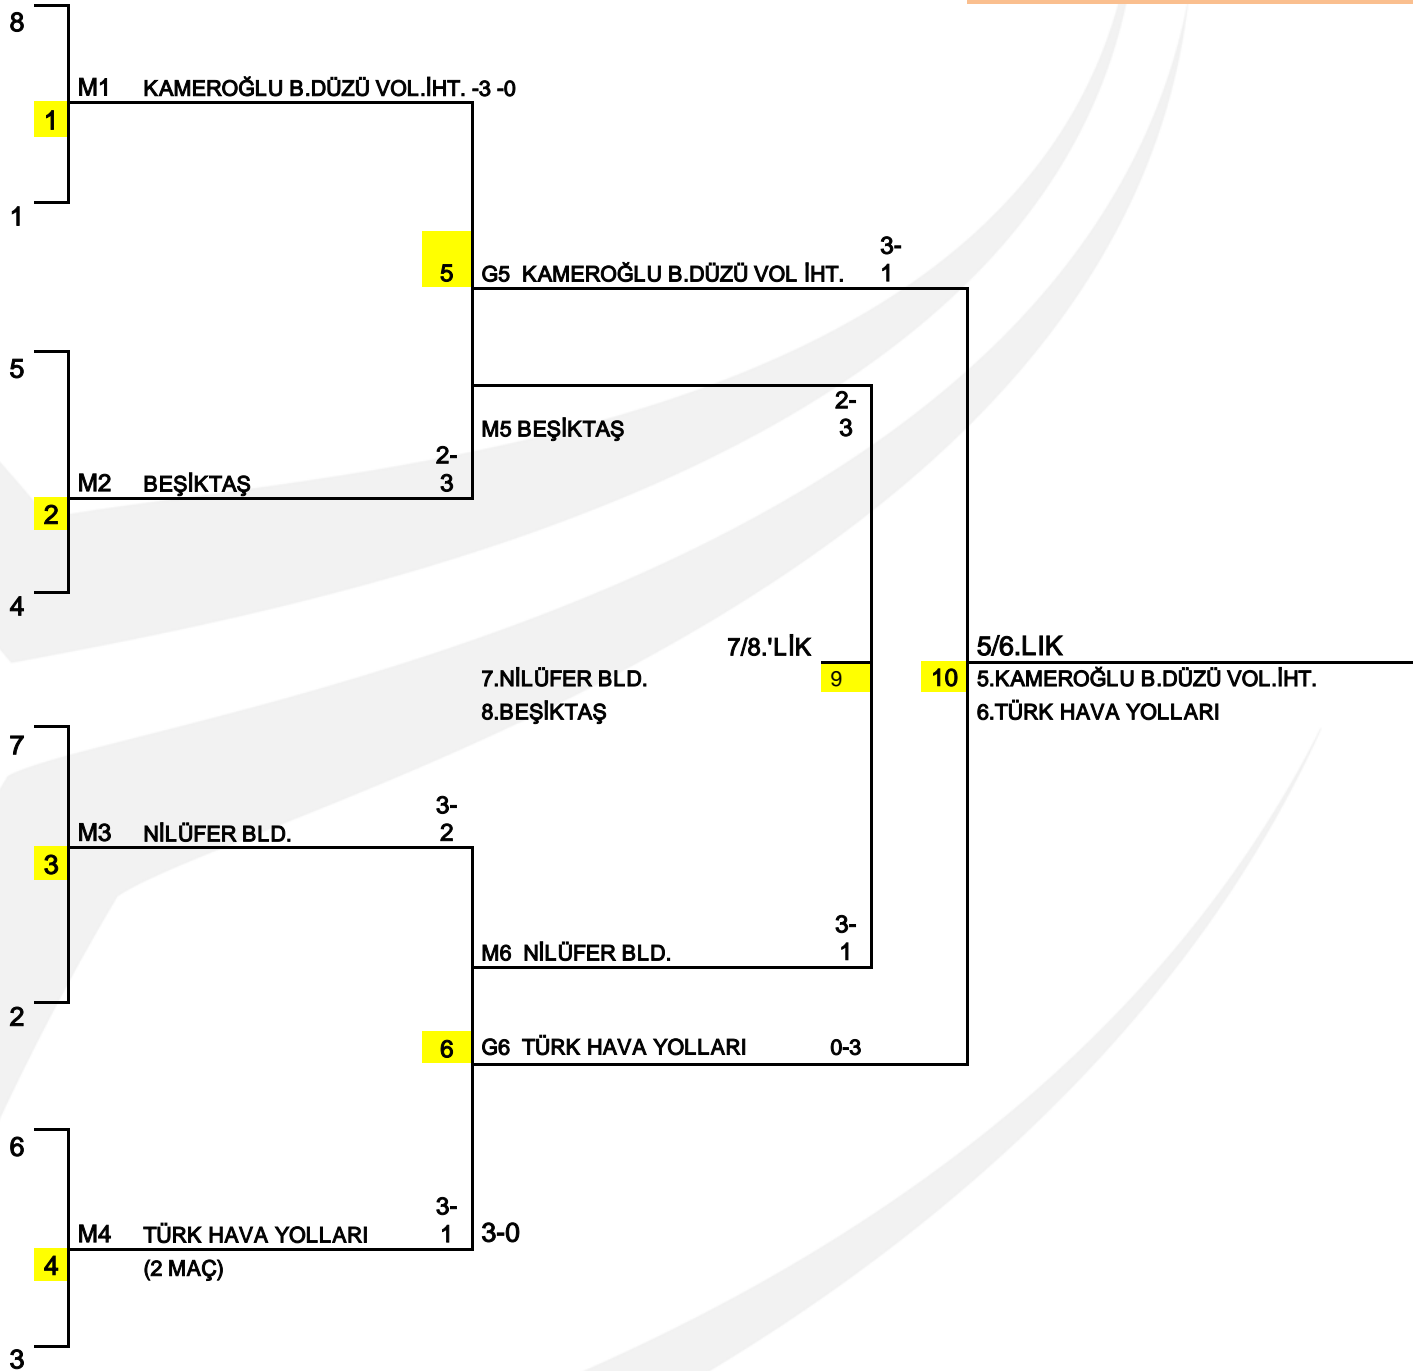

- ÇANAKKALE BLD. VE HALKBANK TAKIMLARI 1. LİĞ'E DÜŞMÜŞTÜR.

TVF

2018-2019 VOLEYBOL SEZONU

PLAY - OFF - II.ETAP (5/8.LİK MAÇLARI) SULTANLAR

TABLO-2

**Vestel Venus Sultanlar Ligi sezon sonu sıralaması şu şekilde olmuştur:**