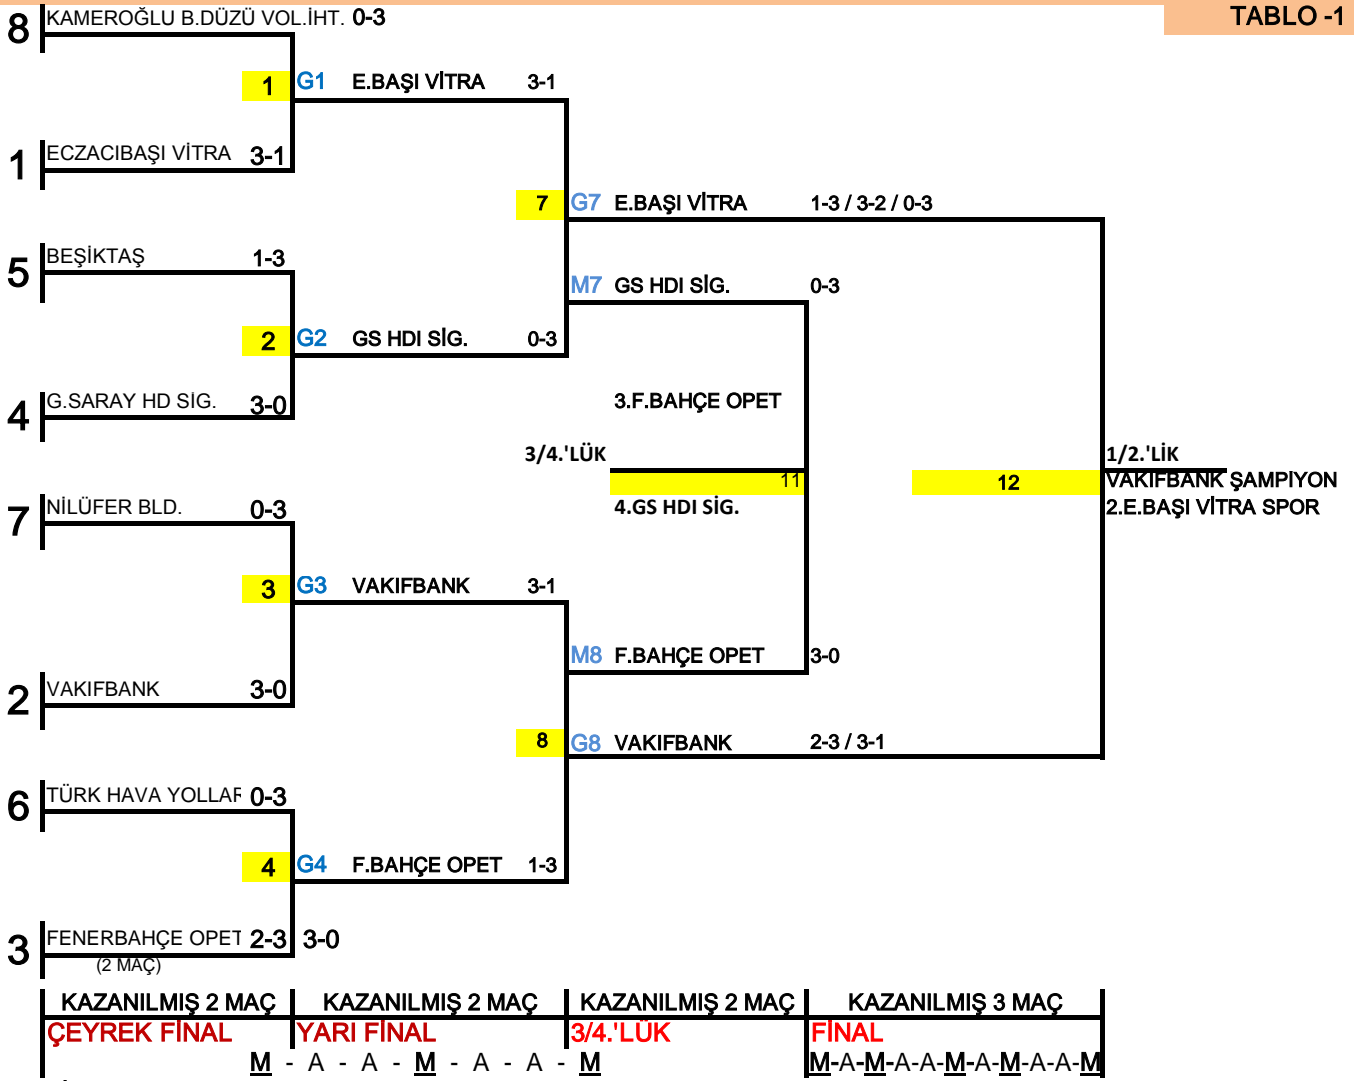

2018-2019 VOLEYBOL SEZONU
PLAY - OFF - I.ETAP SULTANLAR

TABLO -1

ÇEYREK FINAL

TAKIMLAR ÇEYREK FİNALDE İÇERİDE VE DIŞARIDA OLMAK ÜZERE KARŞILIKLI İKİ MÜSABAKA YAPARLAR.

İLK MAÇ NORMAL LİG ETABI SONUNDA PUAN CETVELİNDE **ALT SIRADA** BULUNAN TAKIMIN SAHASINDA,

İKİNCİ MAÇ ÜST SIRADA BULUNAN TAKIMIN SAHASINDA OYNANIR. 2 MAÇI ALAN TAKIM YARI FİNALE YÜKSELİR.

GALİBİYETLERİN EŞİTLİĞİ DURUMUNDA ÜÇÜNCÜ MÜSABAKA İKİ GÜN SONRA ÜST SIRADA BULUNAN TAKIMIN SAHASINDA OYNANIR.

MAÇI KAZANAN TAKIM YARI FİNALE YÜKSELİR. YENİLEN TAKIM 5/8 ETABINA GİDER.

MAC - ara - ara - **MAC** - ara - ara - **MAC**)

ALT ÜST ÜST

YARI FİNAL

ÇEYREK FİNALDE GALİP OLAN TAKIMLAR, İÇERİDE VE DIŞARIDA OLMAK ÜZERE KARŞILIKLI İKİ MÜSABAKA YAPARLAR.

İLK MAÇ NORMAL LİG ETABI SONUNDA PUAN CETVELİNDE **ALT SIRADA** BULUNAN TAKIMIN SAHASINDA,

İKİNCİ MAÇ ÜST SIRADA BULUNAN TAKIMIN SAHASINDA OYNANIR. 2 MAÇI ALAN TAKIM FİNALE YÜKSELİR.

GALİBİYETLERİN EŞİTLİĞİ DURUMUNDA ÜÇÜNCÜ MÜSABAKA İKİ GÜN SONRA ÜST SIRADA BULUNAN TAKIMIN SAHASINDA OYNANIR.