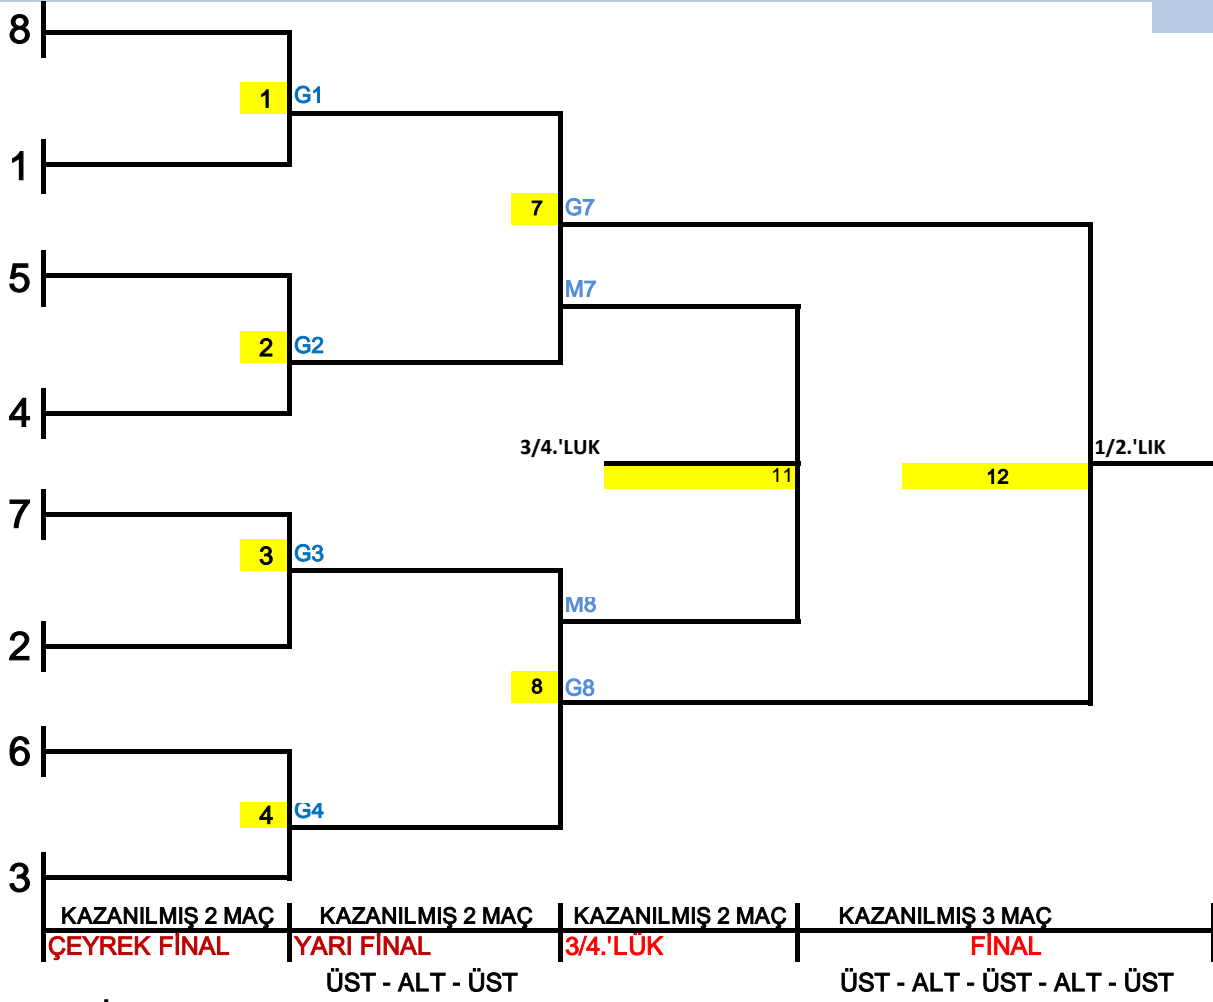

2019-2020 VOLEYBOL SEZONU
PLAY - OFF - I.ETAP (AXA SİGORTA EFELER)

TABLO -1

ÇEYREK FİNAL

TAKIMLAR ÇEYREK FİNALDE İÇERİDE VE DIŞARIDA OLMAK ÜZERE KARŞILIKLI İKİ MÜSABAKA YAPARLAR.

İLK MAÇ NORMAL LİG ETABI SONUNDA PUAN CETVELİNDE **ÜST SIRADA** BULUNAN TAKIMIN SAHASINDA, **İKİNCİ MAÇ ALT SIRADA BULUNAN TAKIMIN SAHASINDA OYNANIR. 2 MAÇI ALAN TAKIM YARI FİNALE YÜKSELİR. GALİBİYETLERİN EŞİTLİĞİ DURUMUNDA ÜÇÜNCÜ MÜSABAKA ÜST SIRADA BULUNAN TAKIMIN SAHASINDA OYNANIR. MAÇI KAZANAN TAKIM YARI FİNALE YÜKSELİR. YENİLEN TAKIM 5/8 ETABINA GİDER.**

MAÇ - ara - ara - **MAÇ** - ara - ara - **MAÇ**
ÜST ALT ÜST

ÖNEMLİ: TV Yayınları nedeniyle Erkek ve Bayan maçları aynı gün oynatılmayacağından maç günleri değiştirilebilecektir.

YARI FİNAL

ÇEYREK FİNALDE GALİP OLAN TAKIMLAR, İÇERİDE VE DIŞARIDA OLMAK ÜZERE KARŞILIKLI İKİ MÜSABAKA YAPARLAR.

İLK MAÇ NORMAL LİG ETABI SONUNDA PUAN CETVELİNDE **ÜST SIRADA** BULUNAN TAKIMIN SAHASINDA, **İKİNCİ MAÇ ALT SIRADA BULUNAN TAKIMIN SAHASINDA OYNANIR. 2 MAÇI ALAN TAKIM FİNALE YÜKSELİR. GALİBİYETLERİN EŞİTLİĞİ DURUMUNDA ÜÇÜNCÜ MÜSABAKA ÜST SIRADA BULUNAN TAKIMIN SAHASINDA OYNANIR. MAÇI KAZANAN TAKIM FİNALE YÜKSELİR. YENİLEN TAKIM 3/4.'LÜK MAÇI OYNAR.**