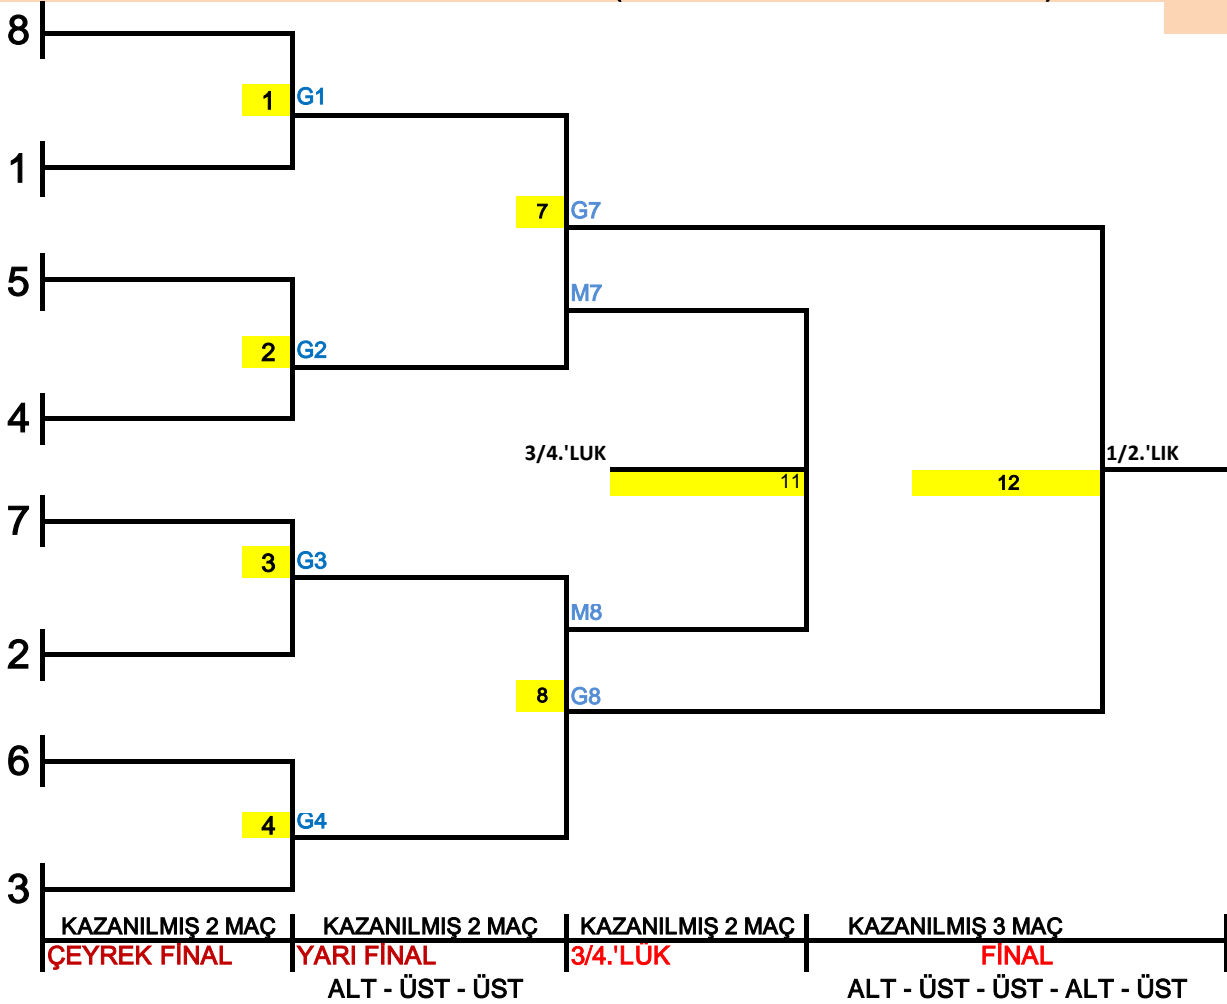

**2019-2020 VOLEYBOL SEZONU
PLAY - OFF - I.ETAP (VESTEL VENUS SULTANLAR)**

TABLO -1

ÇEYREK FİNAL

TAKIMLAR ÇEYREK FİNALDE İÇERİDE VE DIŞARIDA OLMAK ÜZERE KARŞILIKLI İKİ MÜSABAKA YAPARLAR.

İLK MAÇ NORMAL LİG ETABI SONUNDA PUAN CETVELİNDE **ALT SIRADA** BULUNAN TAKIMIN SAHASINDA, **İKİNCİ MAÇ ÜST SIRADA BULUNAN TAKIMIN SAHASINDA OYNANIR. 2 MAÇI ALAN TAKIM YARI FİNALE YÜKSELİR. GALİBİYETLERİN EŞİTLİĞİ DURUMUNDA ÜÇÜNCÜ MÜSABAKA ÜST SIRADA BULUNAN TAKIMIN SAHASINDA OYNANIR. MAÇI KAZANAN TAKIM YARI FİNALE YÜKSELİR. YENİLEN TAKIM 5/8 ETABINA GİDER.**

MAÇ - ara - ara - **MAÇ** - ara - **MAÇ**
 ALT ÜST ÜST

ÖNEMLİ: TV Yayınları nedeniyle Erkek ve Bayan maçları aynı gün oynatılamayacağından maç günleri değiştirilebilecektir.

YARI FİNAL

ÇEYREK FİNALDE GALİP OLAN TAKIMLAR, İÇERİDE VE DIŞARIDA OLMAK ÜZERE KARŞILIKLI İKİ MÜSABAKA YAPARLAR.

İLK MAÇ NORMAL LİG ETABI SONUNDA PUAN CETVELİNDE **ALT SIRADA** BULUNAN TAKIMIN SAHASINDA, **İKİNCİ MAÇ ÜST SIRADA BULUNAN TAKIMIN SAHASINDA OYNANIR. 2 MAÇI ALAN TAKIM FİNALE YÜKSELİR. GALİBİYETLERİN EŞİTLİĞİ DURUMUNDA ÜÇÜNCÜ MÜSABAKA ÜST SIRADA BULUNAN TAKIMIN SAHASINDA OYNANIR. MAÇI KAZANAN TAKIM FİNALE YÜKSELİR. YENİLEN TAKIM 3/4.'LÜK MAÇI OYNAR.**