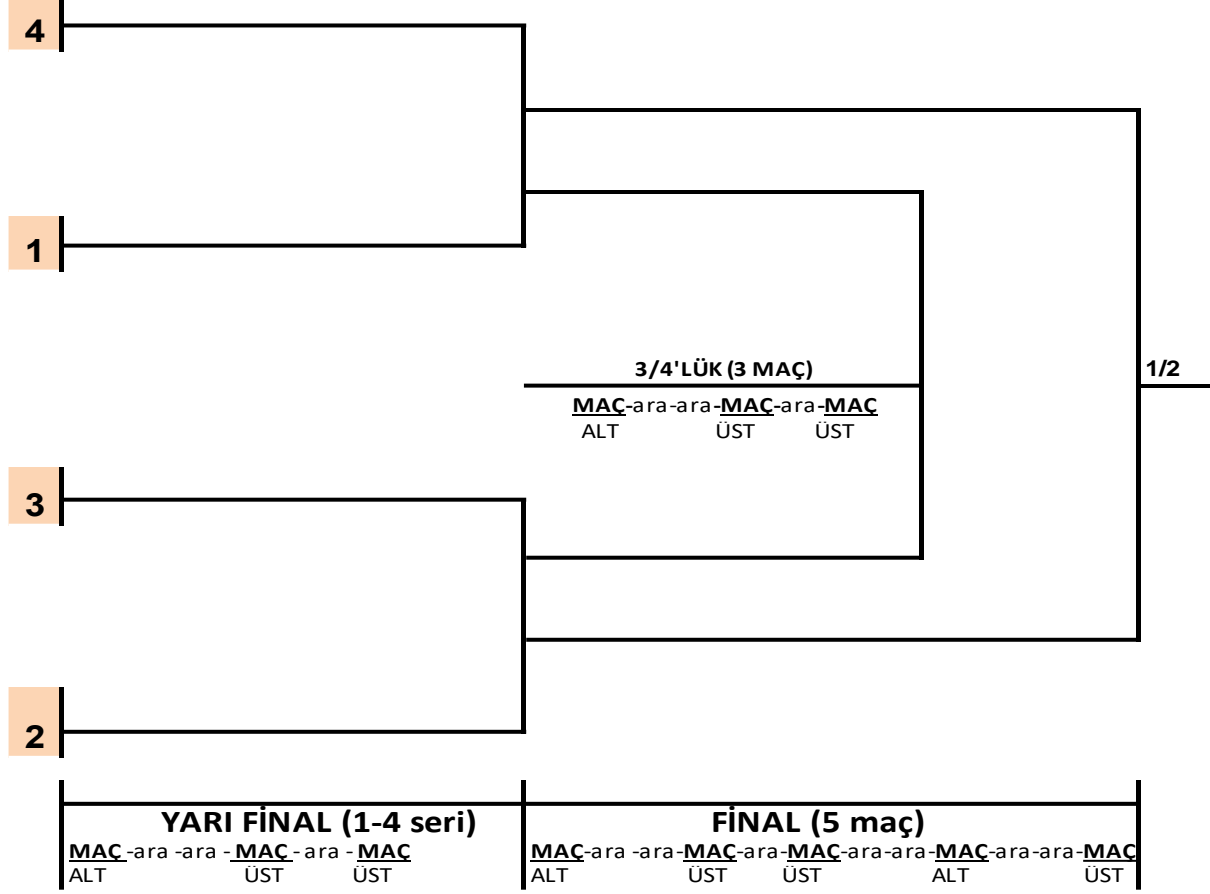

2021-2022 VOLEYBOL SEZONU  
MİSLİ.COM SULTANLAR LİĞİ

PLAY OFF 1

PLAY OFF 2